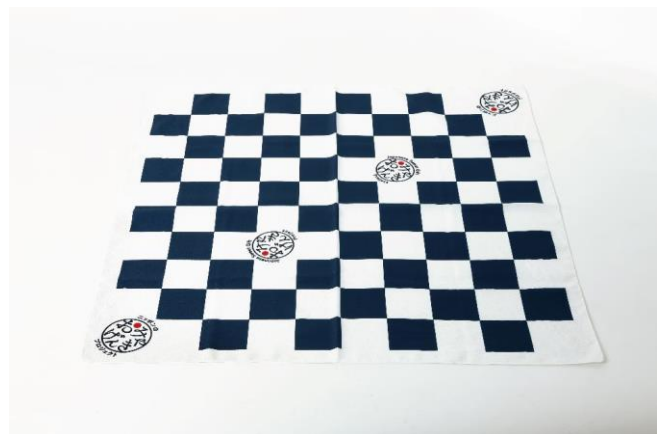

販売価格：1,201円（税込）

入り数：8個入

商品説明：北海道産ハスカップを使用して博多通りもんをアレンジした、『ニッポンのおみやげんきプロジェクト』限定商品です。

博多通りもん あまおう

博多通りもん ハスカップ

■セット商品

・おみやげんき 定番セット

販売価格：2,501円（税込）

内容：白い恋人 ホワイト 9枚入、萩の月 4個入、博多通りもん 6個入

※オリジナル風呂敷付 ※各日数量限定

商品説明：プロジェクトオリジナルの手提げ袋には、北海道、宮城、福岡の観光地や名産品があしらわれており、オリジナル風呂敷も『ニッポンのおみやげんきプロジェクト』限定のデザインです。

※商品についてのご注意

- ・各社のプロジェクト限定商品は、単品で販売いたします。
- ・数量には限りがあるため、完売する可能性がございます。
- ・セット商品は袋詰めして販売していますので、別途お持ち歩き用の袋はお付けできません。
- ・包装、のし紙はお付けできません。